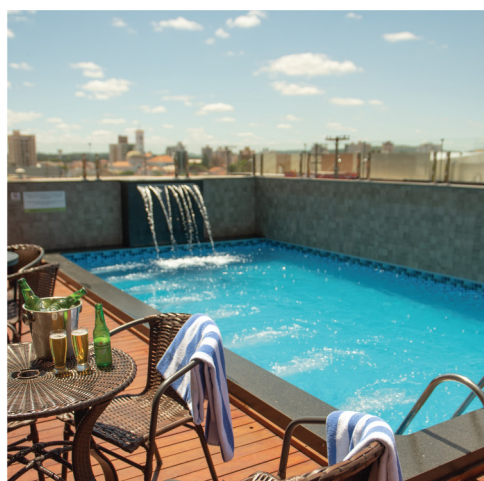

SALA	m ²	H	AUD	EP	“U”	BQ	ESC
Cidade Azul	85	2,64	90	-	28	-	40

LEGENDA: m²=área / H=pé-direito em metros / AUD=auditório / EP=espinha de peixe / “U” montagem em U / BQ=Banquete / ESC=escolar

INTERNET DEDICADA

APARTAMENTOS QUÁDRUPLOS

ATENDE 17 VEÍCULOS

O restaurante do hotel possui um cardápio repleto de opções para quem deseja apreciar a gastronomia regional e internacional. O café da manhã é servido diariamente e oferecido como cortesia aos hóspedes, sendo completo e composto por uma grande variedade de pães, bolos, iogurtes, frutas e sucos da estação.